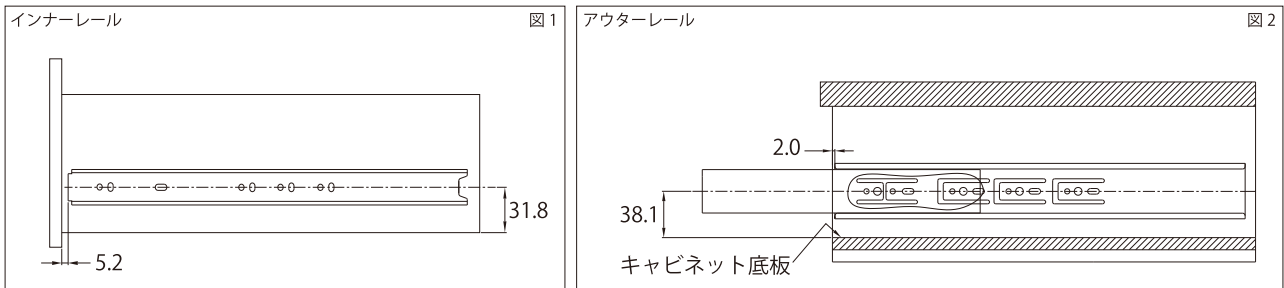

3M52サイレントソフトクロージング

製品概要

3段引き横付けフルスライドタイプのサイレントソフトクロージングレールです。

特長

本体の高い剛性と安定性により、スムーズな動きを実現します。

軽い力で開けることができ、優れたソフトクロージング機能で閉まります。

俊敏な反応と、高い耐久性のダンパーシステムを搭載しています。

品番	レール長さ(全長) (mm)	移動距離 (mm)	耐荷重 (kg)	入数
3M52-300	302	285	18	15set / 1箱
3M52-350	352	345	25	
3M52-400	402	400	29	
3M52-450	452	450	34	
3M52-500	502	500	34	
3M52-550	552	550	32	
3M52-600	602	600	32	

■取付寸法 (mm)

■取付方法

1. レールを引き出しした状態で、レバーを押しながらインナーレールとアウターレールを分ける。
2. インナーレールを、図1のように水平垂直に設置する。
3. アウターレールを、図2のように水平垂直に設置する。
4. インナーレールをアウターレールに入れ、完全に引出が閉まるまで押す。

■寸法仕様 (mm)

品番	穴位置 (mm)					
	A	B	C	D	E	F
3M52-300	96	-	-	96	-	-
3M52-350	128	224	-	128	-	-
3M52-400	128	256	-	128	192	-
3M52-450	128	320	-	128	256	-
3M52-500	128	224	352	128	256	-
3M52-550	128	256	384	128	224	320
3M52-600	128	288	416	128	224	320