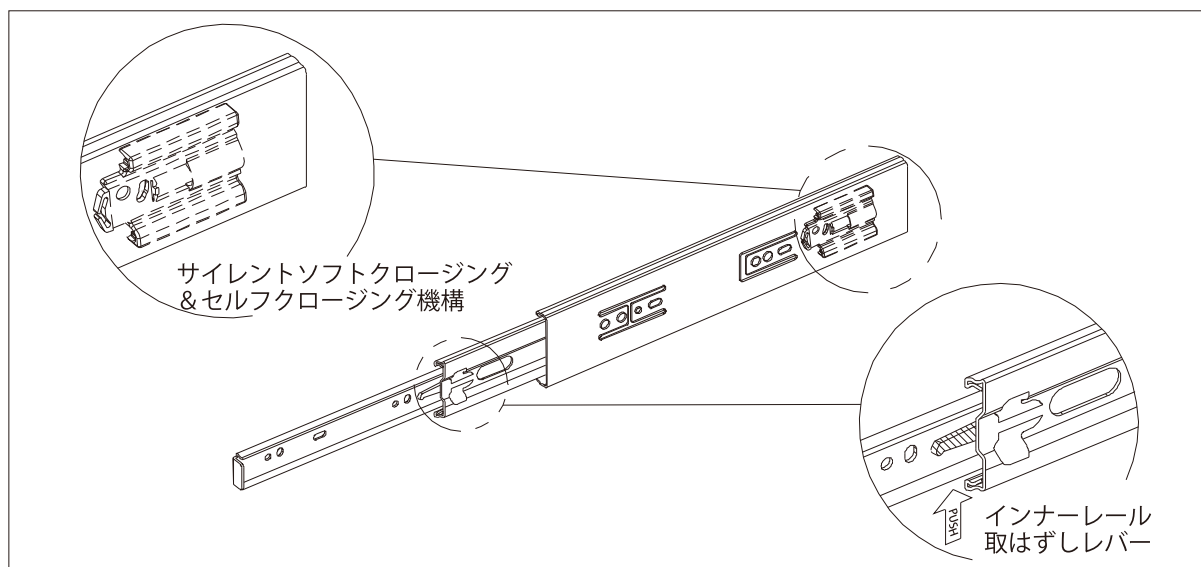

3M52サイレントソフトクロージング

製品概要

3段引き横付けフルスライドタイプのサイレントソフトクロージングレールです。

特長

本体の高い剛性と安定性により、スムーズな動きを実現します。

軽い力で開けることができ、優れたソフトクロージング機能で閉まります。

俊敏な反応と、高い耐久性のダンパーシステムを搭載しています。

品番	レール長さ(全長) (mm)	移動距離 (mm)	耐荷重 (kg)	入数
3M52-300	302	285	18	15set / 1箱
3M52-350	352	345	25	
3M52-400	402	400	29	
3M52-450	452	450	34	
3M52-500	502	500	34	
3M52-550	552	550	32	
3M52-600	602	600	32	

■取付寸法 (mm)

■取付方法

1. レールを引き出しした状態で、レバーを押しながらインナーレールとアウターレールを分ける。
2. インナーレールを、図1のように水平垂直に設置する。
3. アウターレールを、図2のように水平垂直に設置する。
4. インナーレールをアウターレールに入れ、完全に引出が閉まるまで押す。

■寸法仕様 (mm)

品番	穴位置 (mm)					
	A	B	C	D	E	F
3M52-300	96	-	-	96	-	-
3M52-350	128	224	-	128	-	-
3M52-400	128	256	-	128	192	-
3M52-450	128	320	-	128	256	-
3M52-500	128	224	352	128	256	-
3M52-550	128	256	384	128	224	320
3M52-600	128	288	416	128	224	320