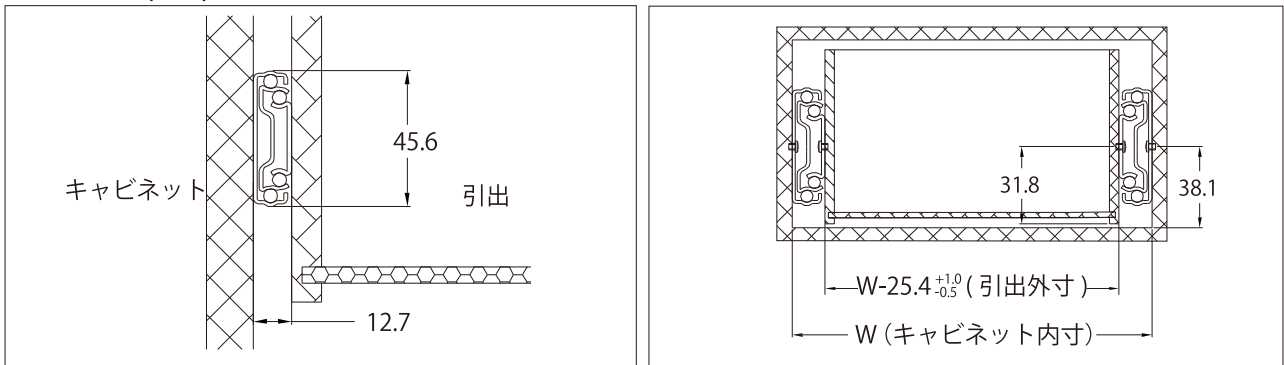

3M52サイレントソフトクロージング

製品概要

3段引き横付けフルスライドタイプのサイレントソフトクロージングレールです。

特長

本体の高い剛性と安定性により、スムーズな動きを実現します。

軽い力で開けることができ、優れたソフトクロージング機能で閉まります。

俊敏な反応と、高い耐久性のダンパーシステムを搭載しています。

品番	レール長さ(全長) (mm)	移動距離 (mm)	耐荷重 (kg)	入数
3M52-300	302	285	18	15set / 1箱
3M52-350	352	345	25	
3M52-400	402	400	29	
3M52-450	452	450	34	
3M52-500	502	500	34	
3M52-550	552	550	32	
3M52-600	602	600	32	

■取付寸法 (mm)

■取付方法

1. レールを引き出しした状態で、レバーを押しながらインナーレールとアウターレールを分ける。
2. インナーレールを、図1のように水平垂直に設置する。
3. アウターレールを、図2のように水平垂直に設置する。
4. インナーレールをアウターレールに入れ、完全に引出が閉まるまで押す。

■寸法仕様 (mm)

品番	穴位置 (mm)					
	A	B	C	D	E	F
3M52-300	96	-	-	96	-	-
3M52-350	128	224	-	128	-	-
3M52-400	128	256	-	128	192	-
3M52-450	128	320	-	128	256	-
3M52-500	128	224	352	128	256	-
3M52-550	128	256	384	128	224	320
3M52-600	128	288	416	128	224	320