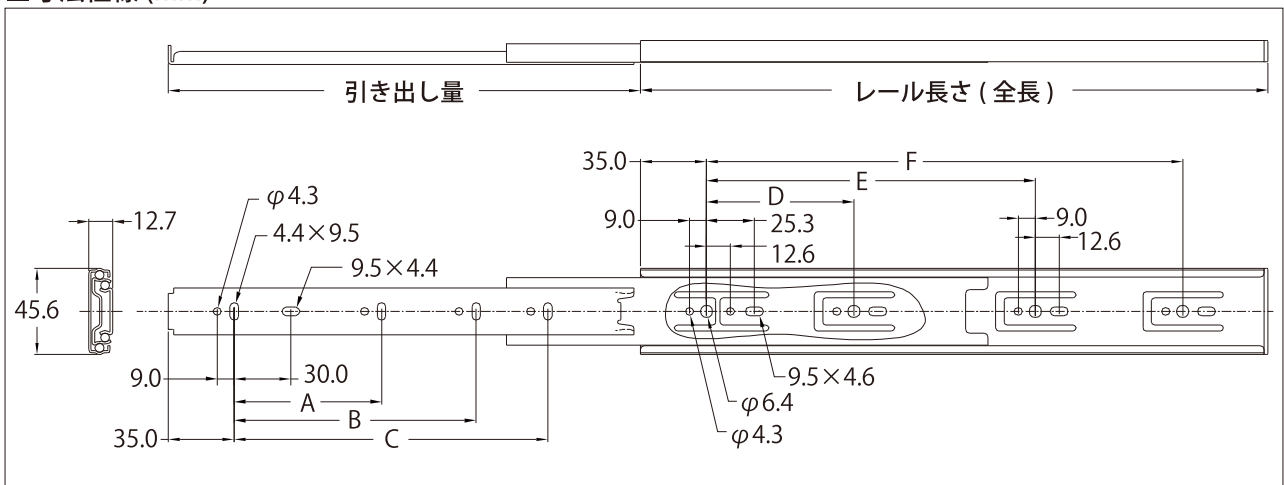

■取付寸法 (mm)

■取付方法

1. レールを引き出しした状態で、レバーを押しながらインナーレールとアウターレールを分ける。
2. インナーレールを、図1のように水平垂直に設置する。
3. アウターレールを、図2のように水平垂直に設置する。
4. インナーレールをアウターレールに入れ、完全に引出が閉まるまで押す。

■寸法仕様 (mm)

品番	穴位置 (mm)					
	A	B	C	D	E	F
3M52-300	96	-	-	96	-	-
3M52-350	128	224	-	128	-	-
3M52-400	128	256	-	128	192	-
3M52-450	128	320	-	128	256	-
3M52-500	128	224	352	128	256	-
3M52-550	128	256	384	128	224	320
3M52-600	128	288	416	128	224	320