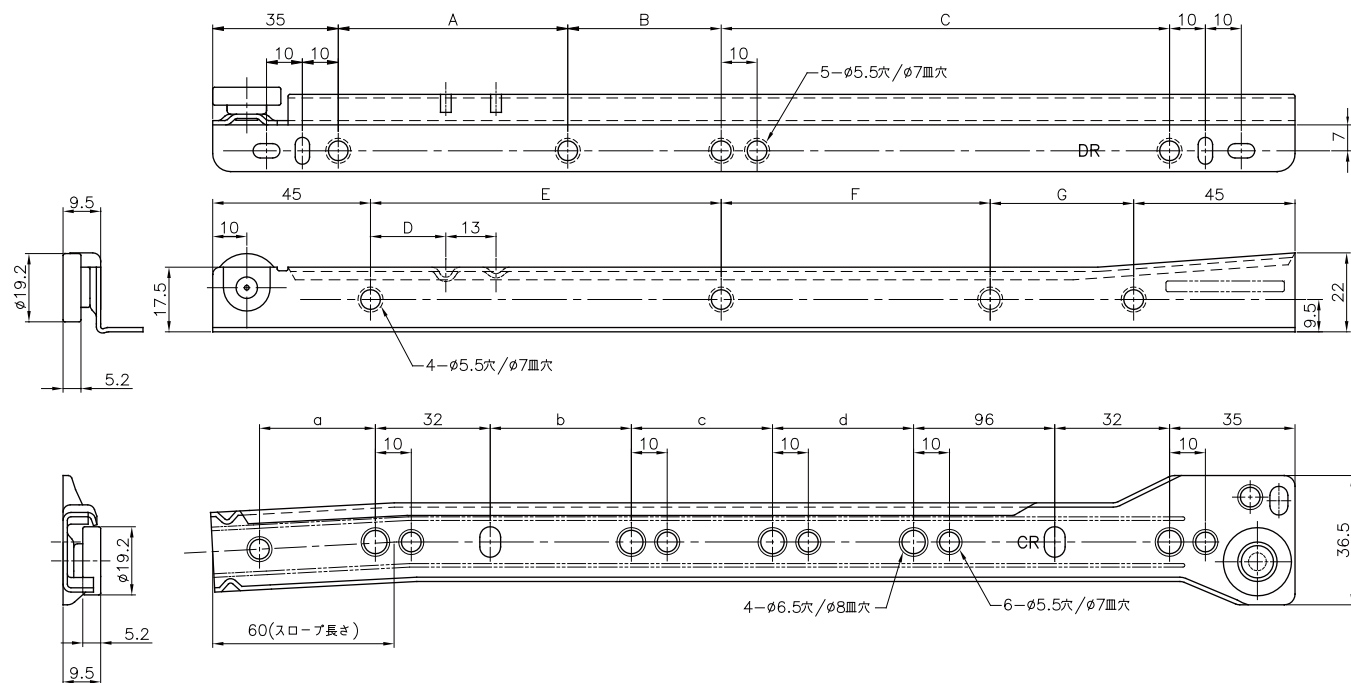

8103 ローラーレール

製品概要

- ・3/4 スライド
- ・底付け
- ・スロープ付き
- ・エポキシ塗装：白
- ・材質：SPCC

■取付寸法 (mm)

| 品番 | レール長さ (全長) (mm) | 移動距離 (mm) | 入数 |
|----------|--------------------|--------------|---|
| 8103-250 | 250 | 167 | セット 20set / 1箱 バラ CL:100pcs / 1箱 CR:100pcs / 1箱 DL:100pcs / 1箱 DR:100pcs / 1箱 |
| 8103-300 | 300 | 217 | |
| 8103-350 | 350 | 267 | |
| 8103-400 | 400 | 317 | |
| 8103-450 | 450 | 357 | |
| 8103-500 | 500 | 400 | |
| 8103-550 | 550 | 442 | |
| 8103-600 | 600 | 486 | |

■寸法仕様 (mm)

| 品番 | 全長 (mm) | A (mm) | B (mm) | C (mm) | D (mm) | E (mm) | F (mm) | G (mm) | a (mm) | b (mm) | c (mm) | d (mm) |
|----------|---------|--------|--------|--------|--------|--------|--------|--------|--------|--------|--------|--------|
| 8103-250 | 250 | 80 | - | 100 | 8.5 | 90 | 70 | - | - | 32 | - | - |
| 8103-300 | 300 | 63.5 | 41.5 | 125 | 8.5 | 115 | 55 | 40 | - | 64 | - | - |
| 8103-350 | 350 | 63.5 | 66.5 | 150 | 8.5 | 140 | 80 | 40 | 76 | 64 | - | - |
| 8103-400 | 400 | 63.5 | 91.5 | 175 | 8.5 | 165 | 105 | 40 | 32 | 64 | 96 | - |
| 8103-450 | 450 | 63.5 | 116.5 | 200 | 18.5 | 190 | 130 | 40 | 48 | 96 | 96 | - |
| 8103-500 | 500 | 63.5 | 141.5 | 225 | 25.5 | 215 | 155 | 40 | 32 | 32 | 128 | 96 |
| 8103-550 | 550 | 63.5 | 116.5 | 250 | 33.5 | 240 | 180 | 40 | 22 | 96 | 128 | 96 |
| 8103-600 | 600 | 63.5 | 191.5 | 275 | 39.5 | 265 | 205 | 40 | - | 96 | 128 | 96 |