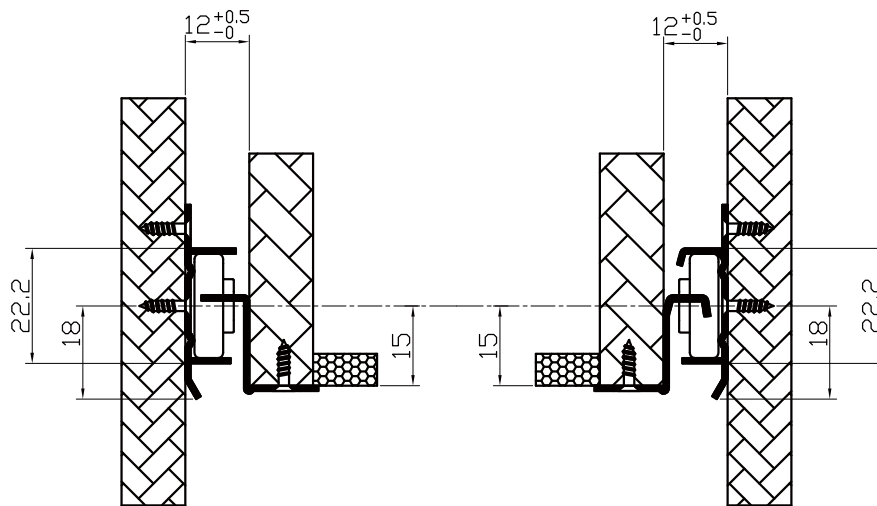

8103 ローラーレール

製品概要

- ・3/4 スライド
- ・底付け
- ・スロープ付き
- ・エポキシ塗装：白
- ・材質：SPCC

■取付寸法 (mm)

| 品番 | レール長さ (全長) (mm) | 移動距離 (mm) | 入数 |
|----------|--------------------|--------------|---|
| 8103-250 | 250 | 167 | セット 20set / 1箱 バラ CL:100pcs / 1箱 CR:100pcs / 1箱 DL:100pcs / 1箱 DR:100pcs / 1箱 |
| 8103-300 | 300 | 217 | |
| 8103-350 | 350 | 267 | |
| 8103-400 | 400 | 317 | |
| 8103-450 | 450 | 357 | |
| 8103-500 | 500 | 400 | |
| 8103-550 | 550 | 442 | |
| 8103-600 | 600 | 486 | |

■寸法仕様 (mm)

| 品番 | 全長 (mm) | A (mm) | B (mm) | C (mm) | D (mm) | E (mm) | F (mm) | G (mm) | a (mm) | b (mm) | c (mm) | d (mm) |
|----------|---------|--------|--------|--------|--------|--------|--------|--------|--------|--------|--------|--------|
| 8103-250 | 250 | 80 | - | 100 | 8.5 | 90 | 70 | - | - | 32 | - | - |
| 8103-300 | 300 | 63.5 | 41.5 | 125 | 8.5 | 115 | 55 | 40 | - | 64 | - | - |
| 8103-350 | 350 | 63.5 | 66.5 | 150 | 8.5 | 140 | 80 | 40 | 76 | 64 | - | - |
| 8103-400 | 400 | 63.5 | 91.5 | 175 | 8.5 | 165 | 105 | 40 | 32 | 64 | 96 | - |
| 8103-450 | 450 | 63.5 | 116.5 | 200 | 18.5 | 190 | 130 | 40 | 48 | 96 | 96 | - |
| 8103-500 | 500 | 63.5 | 141.5 | 225 | 25.5 | 215 | 155 | 40 | 32 | 32 | 128 | 96 |
| 8103-550 | 550 | 63.5 | 116.5 | 250 | 33.5 | 240 | 180 | 40 | 22 | 96 | 128 | 96 |
| 8103-600 | 600 | 63.5 | 191.5 | 275 | 39.5 | 265 | 205 | 40 | - | 96 | 128 | 96 |

■レールラインナップ 各種豊富に取り揃えております。お気軽にお問い合わせください。

| 品番 | 特長 |
|--------|-----------------------------|
| 1A88 | 3段引き・底付け・プッシュオープン・ソフトクロージング |
| 1A68 | 3段引き・底付け・ソフトクロージング |
| 3M52 | 3段引き・横付け・ソフトクロージング |
| 3M89 | 3段引き・横付け・プッシュオープン |
| BSK37W | 37mm幅・3段引き・底付け |
| 3301 | 45mm幅・3段引き・横付け |