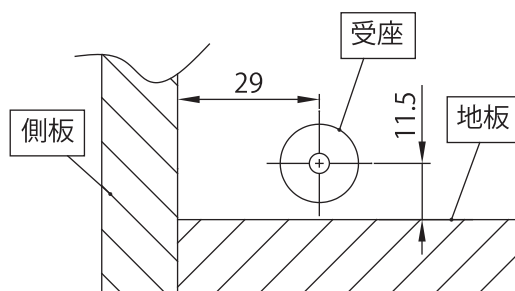

*特徴

- 扉の厚い家具などにも十分対応できる、ストローク 27.5mm のロングタイプです。
(ストロークが 27.5mm なのでつまみ・ハンドルが不要でフラットな扉が演出可能となります。)
- ECONO キャッチを施工した後も前後調整ができる調整機構付です。
(上記写真参照：調整機構はネジ式になっており、前後合わせ最大 7mm の調整が可能です。)
- プッシュロック解除量が 1.5 ~ 2.0mm なので、扉の隙間を最小限に抑えることができます。