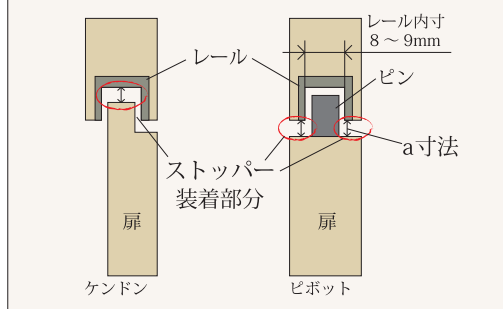

ケンドンタイプとピボットタイプの違い

品名	タイプ	対応寸法 a (mm)
KST-KD	ケンドン	3 ~ 5
KST-PB	ピボット	3 ~ 5