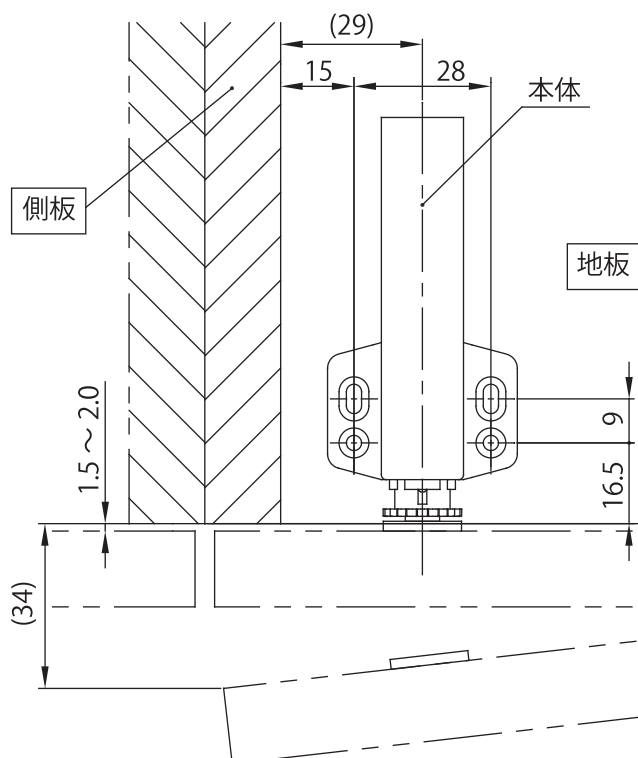

*特徴

- 扉の厚い家具などにも十分対応できる、ストローク 27.5mm のロングタイプです。
(ストロークが 27.5mm なのでつまみ・ハンドルが不要でフラットな扉が演出可能となります。)
- ECONO キャッチを施工した後も前後調整ができる調整機構付です。
(上記写真参照：調整機構はネジ式になっており、前後合わせ最大 7mm の調整が可能です。)
- プッシュロック解除量が 1.5 ~ 2.0mm なので、扉の隙間を最小限に抑えることができます。