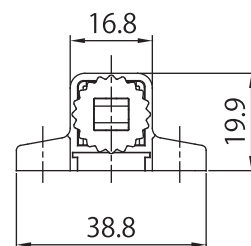

*特徴

- 扉の厚い家具などにも十分対応できる、ストローク 27.5mm のロングタイプです。
(ストロークが 27.5mm なのでつまみ・ハンドルが不要でフラットな扉が演出可能となります。)
- ECONO キャッチを施工した後も前後調整ができる調整機構付です。
(上記写真参照：調整機構はネジ式になっており、前後合わせ最大 7mm の調整が可能です。)
- プッシュロック解除量が 1.5 ~ 2.0mm なので、扉の隙間を最小限に抑えることができます。