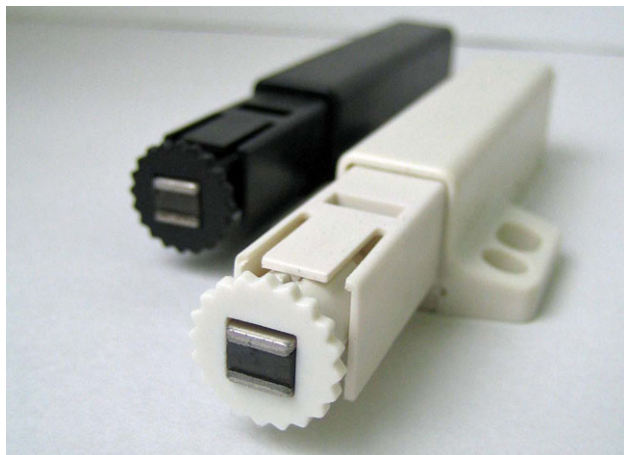

ワンタッチ装着で簡単！

引き戸ストッパー

ピボットタイプ

ケンドンタイプ

*製品概要

扉一枚につき一個の使用で、ワンタッチで引き戸を固定します。家具運搬時の振動でも動きません。

*特徴

- ・ワンタッチで、とにかく装着が簡単！
- ・横方向だけでなく上下でも支える為外れにくい！
- ・すべて樹脂製なので、万が一落下しても家具を傷つける心配ナシ！
- ・引き戸のタイプ(ピボット/ケンドン)を選びません！

ケンドンタイプとピボットタイプの違い

品名	タイプ	対応寸法 a (mm)
KST-KD	ケンドン	3 ~ 5
KST-PB	ピボット	3 ~ 5

DAN CLIP

ダンクリップ

ダンボールのフタを止めるクリップです。

テープを使わないので繰り返し使えて環境に優しく経済的！

フタを片方ずつ差し込みながらフタを閉じるだけで止められます。

左右の丸穴から、フタをきちんと差し込めたか確認できます。

*特徴

- 扉の厚い家具などにも十分対応できる、ストローク 27.5mm のロングタイプです。
(ストロークが 27.5mm なのでつまみ・ハンドルが不要でフラットな扉が演出可能となります。)
- ECONO キャッチを施工した後も前後調整ができる調整機構付です。
(上記写真参照：調整機構はネジ式になっており、前後合わせ最大 7mm の調整が可能です。)
- プッシュロック解除量が 1.5 ~ 2.0mm なので、扉の隙間を最小限に抑えることができます。