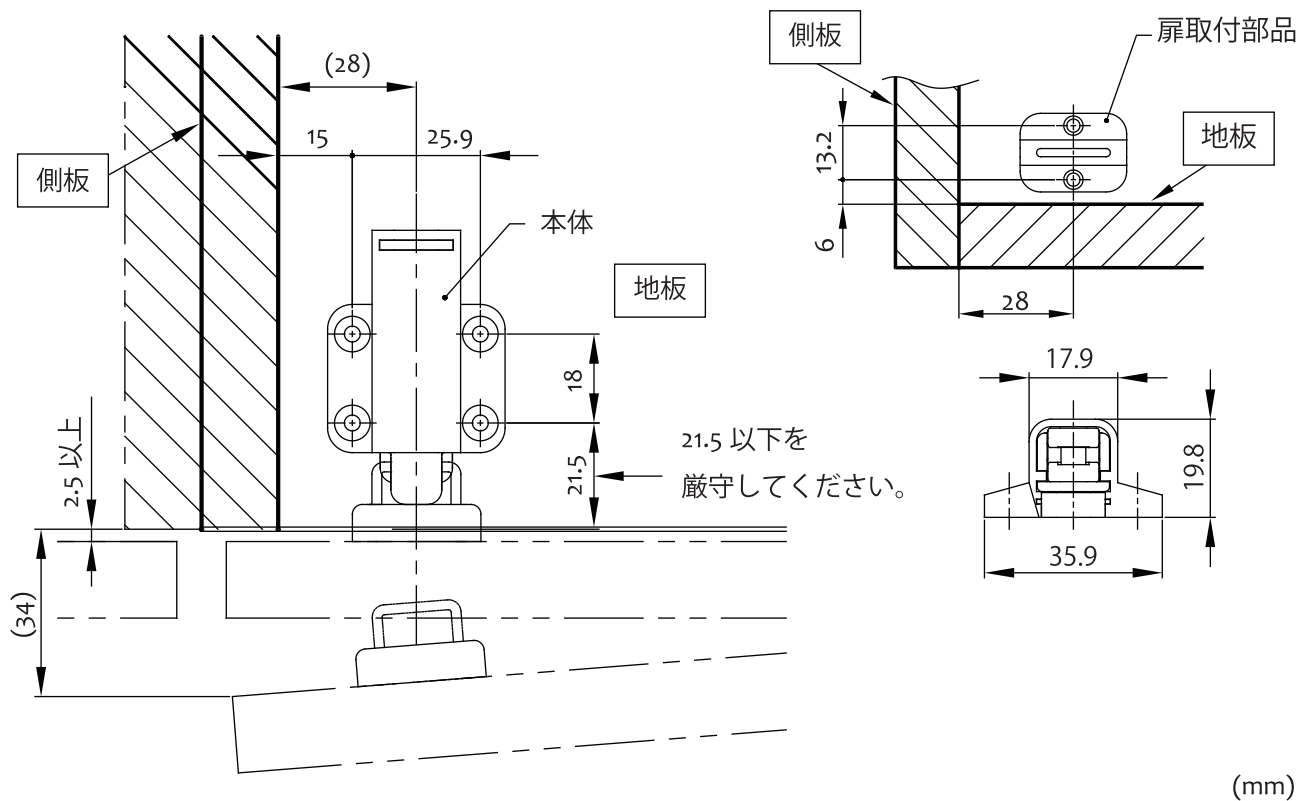

*特徴

■扉の厚い家具などにも十分対応できる、ストローク 26.5mm のロングタイプです。

(ツマミ、ハンドルが不要となり、フラットな扉が演出可能になります。)

■強固なロック！ロックが掛った状態での扉引張り耐荷重値 20kgf。

■調整用丁番に対応扉の調整可能範囲（上下左右 ±3mm）に対応。

品番	色	材質	1箱の入り数	1甲の入り数	重量 (1set)
YJ-ELB YJ-ELW	ブラック ホワイト	ABS POM PA	50	300	25g