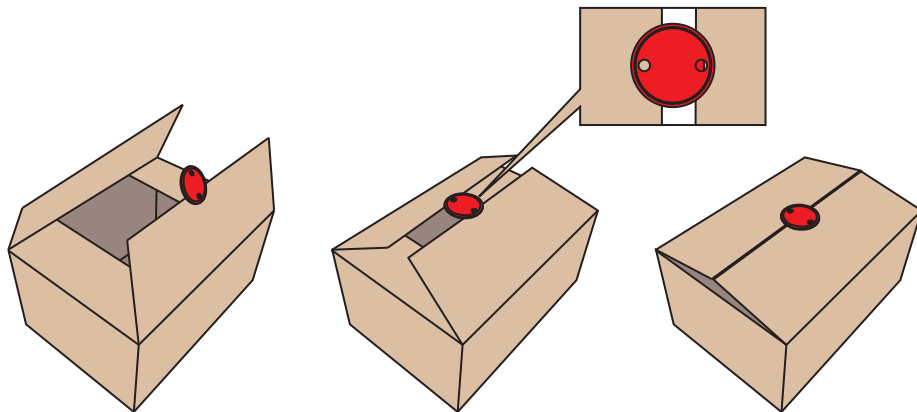

ワンタッチ装着で簡単！

引き戸ストッパー

ピボットタイプ

ケンドンタイプ

*製品概要

扉一枚につき一個の使用で、ワンタッチで引き戸を固定します。家具運搬時の振動でも動きません。

*特徴

- ・ワンタッチで、とにかく装着が簡単！
- ・横方向だけでなく上下でも支える為外れにくい！
- ・すべて樹脂製なので、万が一落下しても家具を傷つける心配ナシ！
- ・引き戸のタイプ(ピボット/ケンドン)を選びません！

ケンドンタイプとピボットタイプの違い

品名	タイプ	対応寸法 a (mm)
KST-KD	ケンドン	3 ~ 5
KST-PB	ピボット	3 ~ 5

DAN CLIP

ダンクリップ

ダンボールのフタを止めるクリップです。

テープを使わないので繰り返し使えて環境に優しく経済的！

フタを片方ずつ差し込みながらフタを閉じるだけで止められます。

左右の丸穴から、フタをきちんと差し込めたか確認できます。

シーズンものの衣服や、普段読まない本の保管、
店舗での在庫管理などにもご利用ください。(材質：PP)

カラーバリエーション

TVで紹介されました!!

お願いランキング / SmaStation / ふぁみピョン / ガリレオ脳研など...

大変ご好評頂いております!!

使用イメージ

■お問い合わせ先■

余合ホーム&モビリティ株式会社

*特徴

- 扉の厚い家具などにも十分対応できる、ストローク 27.5mm のロングタイプです。
(ストロークが 27.5mm なのでつまみ・ハンドルが不要でフラットな扉が演出可能となります。)
- ECONO キャッチを施工した後も前後調整ができる調整機構付です。
(上記写真参照：調整機構はネジ式になっており、前後合わせ最大 7mm の調整が可能です。)
- プッシュロック解除量が 1.5 ~ 2.0mm なので、扉の隙間を最小限に抑えることができます。